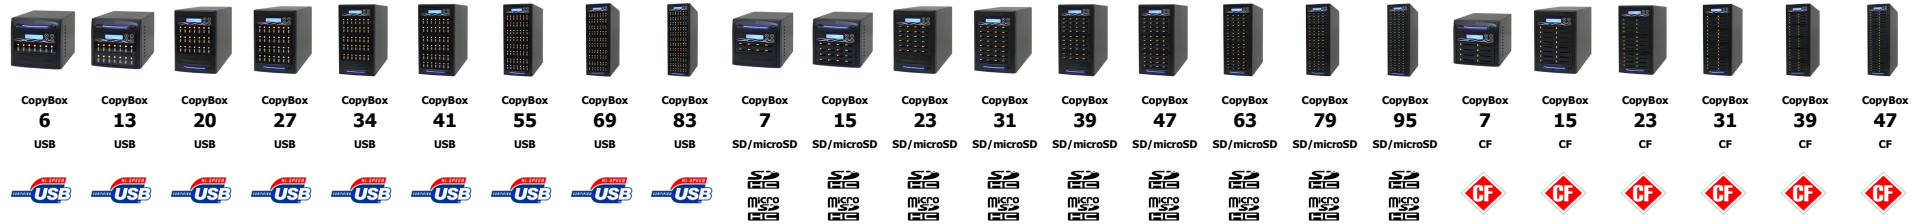

# Productvergelijking CopyBox Data Duplicators

Productcode	CB06USB	CB13USB	CB27USB	CB27USB	CB34USB	CB41USB	CB55USB	CB69USB	CB83USB	CB07SDMSD	CB15SDMSD	CB23SDMSD	CB31SDMSD	CB39SDMSD	CB47SDMSD	CB63SDMSD	CB79SDMSD	CB95SDMSD	CB07CF2	CB15CF2	CB23CF2	CB31CF2	CB39CF2	CB47CF2
Prijs excl. BTW	€ 575	€ 1.135	€ 1.575	€ 2.025	€ 2.525	€ 2.995	€ 3.975	€ 4.950	€ 5.850	€ 745	€ 1.320	€ 2.190	€ 2.720	€ 3.150	€ 3.600	€ 4.608	€ 5.775	€ 6.925	€ 789	€ 1.389	€ 2.299	€ 2.856	€ 3.375	€ 3.780

## Algemeen

Media	USB Stick	USB Stick	USB Stick	USB Stick	USB Stick	USB Stick	USB Stick	USB Stick	USB Stick	SD/microSD	SD/microSD	SD/microSD	SD/microSD	SD/microSD	SD/microSD	SD/microSD	SD/microSD	SD/microSD	CF kaart	CF kaart	CF kaart	CF kaart	CF kaart	CF kaart
Formaat	USB 2.0/3.0	USB 2.0/3.0	USB 2.0/3.0	USB 2.0/3.0	USB 2.0/3.0	USB 2.0/3.0	USB 2.0/3.0	USB 2.0/3.0	USB 2.0/3.0	SD(HC/XC)	SD(HC/XC)	SD(HC/XC)	SD(HC/XC)	SD(HC/XC)	SD(HC/XC)	SD(HC/XC)	SD(HC/XC)	SD(HC/XC)	CompactFlash	CompactFlash	CompactFlash	CompactFlash	CompactFlash	CompactFlash
Leespoort	1	1	1	1	1	1	1	1	1	1	1	1	1	1	1	1	1	1	1	1	1	1	1	1
Schrijfpoort	6	13	20	27	34	41	55	69	83	7 (Dual)	15 (Dual)	23 (Dual)	31 (Dual)	39 (Dual)	47 (Dual)	63 (Dual)	79 (Dual)	95 (Dual)	7	15	23	31	39	47
Gewicht in kg.	4,0	4,4	6,8	7,2	8,7	9,1	11,4	13,8	15,2	3,7	4,0	6,3	6,5	7,9	8,1	10,0	12,1	13,0	4,0	6,5	8,0	9,9	12,0	13,0
Afmetingen LxBxH in cm.	28x18x19	28x18x19	42x18x29	42x18x29	42x18x38	42x18x38	42x18x47	42x18x56	42x18x60	28x18x19	28x18x19	42x18x29	42x18x29	42x18x38	42x18x38	42x18x47	42x18x56	42x18x60	28x18x19	42x18x29	42x18x38	42x18x47	42x18x56	42x18x60
Voeding	80W	80W	300W	300W	400W	400W	400W	400W	400W	80W	80W	300W	300W	400W	400W	400W	400W	400W	80W	300W	400W	400W	400W	400W