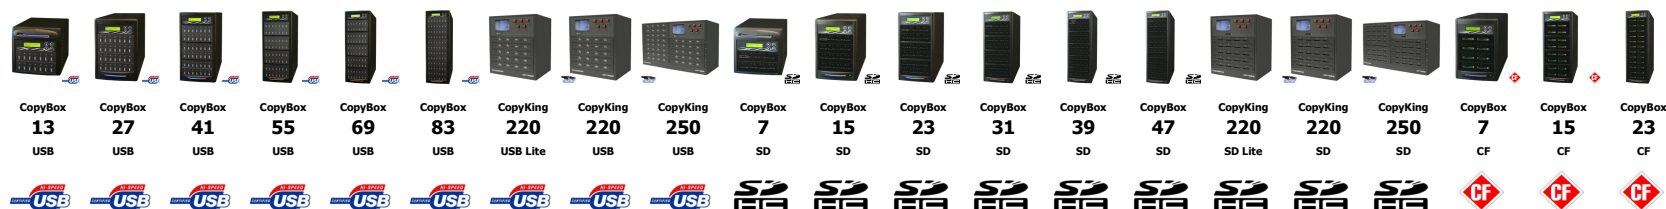

Productvergelijking Data Duplicators

Productcode	CB13USB	CB27USB	CB41USB	CB55USB	CB69USB	CB83USB	CPY220USBL	CPY220USB	CPY250USB	CB07SD	CB15SD	CB23SD	CB31SD	CB39SD	CB47SD	CPY220SDL	CPY220SD	CPY250SD	CB07CF	CB15CF	CB23CF
Prijs excl. BTW	€ 995	€ 1.995	€ 2.950	€ 3.875	€ 4.725	€ 5.575	€ 2.075	€ 5.950	€ 14.595	€ 650	€ 1.250	€ 1.850	€ 2.450	€ 3.025	€ 3.575	€ 2.075	€ 5.950	€ 14.595	€ 695	€ 1.395	€ 1.995

Algemeen

Media	USB Stick	USB Stick	USB Stick	USB Stick	USB Stick	USB Stick	USB Stick	USB Stick	USB Stick	SD kaart	SD kaart	SD kaart	SD kaart	SD kaart	SD kaart	SD kaart	SD kaart	SD kaart	CF kaart	CF kaart	CF kaart
Formaat	USB 1,1/2,0	USB 1,1/2,0	USB 1,1/2,0	USB 1,1/2,0	USB 1,1/2,0	USB 1,1/2,0	USB 1,1/2,0	USB 1,1/2,0	USB 1,1/2,0	SD/SDHC	SD/SDHC	SD/SDHC	SD/SDHC	SD/SDHC	SD/SDHC	SD/SDHC	SD/SDHC	SD/SDHC	CF	CF	CF
Leespoort	1	1	1	1	1	1	1	1	1	1	1	1	1	1	1	1	1	1	1	1	1
Schrijfpoort	13	27	41	55	69	83	20	20	50	7	15	23	31	39	47	20	20	50	7	15	23
Ingebouwde Harddisk	-	-	-	-	-	-	-	250 GB	250 GB	-	-	-	-	-	-	-	250 GB	250 GB	-	-	-
Aansluiting	-	-	-	-	-	-	-			-	-	-	-	-	-	-			-	-	-
Gewicht in kg.	4,4	7	8,8	11,2	13,6	14,9	5,2	5,2	9,2	4	6,1	7,5	9,4	11,5	12,3	5,2	5,2	9,2	6	9,3	12
Afmetingen LxBxH in cm.	28x18x19	41x18x29	41x18x38	41x18x47	41x18x56	41x18x60	22,0x22x29	22,0x22x29	43x22x29	28x18x19	41x18x29	41x18x38	41x18x47	41x18x56	41x18x60	22,0x22x29	22,0x22x29	43x22x29	41x18x29	41x18x47	41x18x60