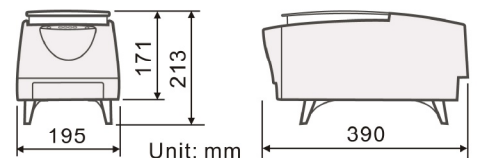

Model	LightScribe	CD	DVD	Blu-Ray
NB11LS	✓	✓	✓	

Specificaties:

Meegeleverd	- Acronova Nimbie NB11LS - Stroomsnoer, adapter, USB kabel - Invoer geleiders (3), Uitvoer spindel - Software disc, Engelstalige handleiding
Aansluiting	PC-connected via USB 2.0 poort
Afmetingen (LxBxH)	39,0x21,3x19,5 cm
Gewicht	3 kg
Voeding	100-240 VAC, 50/60Hz
DVD drive	1 Sony Optiarc AD-7241S
Schrijfsnelheid	48x (CD-R), 16x (DVD-R)
Invoercapaciteit	Standaard 30 discs. Uitbreidbaar tot 80 discs met meegeleverde invoergeleiders
Productiecapaciteit	Maximaal 8 DVD's per uur, 14 CD's per uur. (gebaseerd op werkelijke kopieertijden, inclusief in- en uitladen van media, exclusief LightScribe print)
Ondersteunde formaten	CD/DVD-ROM (Mode 1 & Mode 2), CD-ROM/XA (Mode 2 form 1 & form 2), Multisession, Mixed-Mode, CD-DA (audio CD), PSX & PS2, Video CD, CD-I, Photo-CD (Single & Multi-session), CD-Extra, HFS, CD-Bridge, UDF, ISO 9660
Minimale systeemeisen	1 Ghz processor, 1 GB RAM, beschikbare USB 2.0 poort
OS ondersteuning	Windows® XP, Vista, 7
Print resoluties	Draft, Normal, Best (LightScribe printkwaliteit)
Print snelheid	Draft kwaliteit: 0-14 minuten per disk* Normal kwaliteit: 0-21 minuten per disk* Best kwaliteit: 0-28 minuten per disk* *Afhankelijk van dekking
Garantie	Standaard 1 jaar carry-in garantie