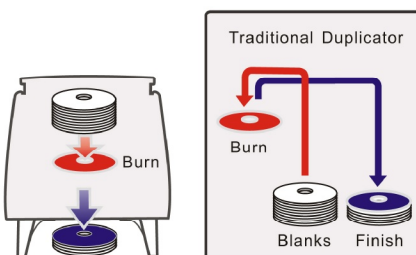

Traditionele autoloaders verspillen tijd omdat de robotarm meerdere bewegingen moet maken om disks op te pakken en te laden. De Nimbie maakt gebruik van een uniek laadmechanisme waarmee onnodige bewegingen worden voorkomen en tijd wordt bespaard.

BeNeLux Distributie:

Virtual Vision

Henricuskade 83A
2497 NB Den Haag
Tel: +31 (0)70 3623123
Fax: +31 (0)70 3623661
Web: www.acronova.nl